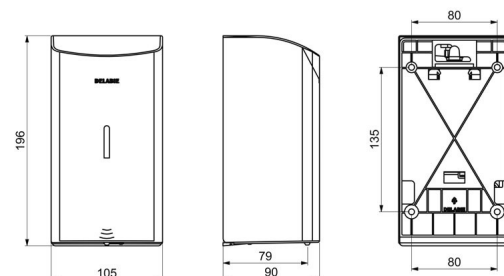

AVANTAGES

- Hygiène totale : absence de contact manuel
- Confort : distributeur de savon automatique
- Pompe doseuse antigaspillage
- Savon liquide ou gel hydroalcoolique