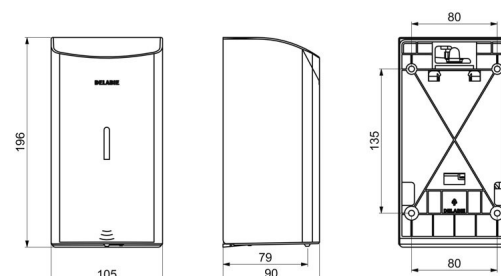

Distributeur de savon mural automatique, 0,5 litre

Réf. 512566P

Distributeur de savon liquide ou gel hydroalcoolique

DESCRIPTION

Distributeur de savon mural automatique, 0,5 litre - Réf. 512566P

Distributeur de savon mural électronique.
 Distributeur de savon liquide ou gel hydroalcoolique.
 Modèle antivandalisme avec serrure et clé standard DELABIE.
 Absence de contact manuel : détection automatique des mains par cellule infrarouge (distance de détection réglable).
 Capot en inox 304 bactériostatique.
 Capot articulé monobloc pour un entretien facile et une meilleure hygiène.
 Pompe antigaspillage : dose de 0,8 ml (réglable jusqu'à 7 doses par détection).
 Fonctionnement possible en mode anticolmatage.
 Distributeur de savon automatique : alimentation par 6 piles fournies AA -1,5 V (DC9V) intégrées dans le corps du distributeur de savon.
 Indicateur lumineux de batterie faible.
 Réservoir avec une large ouverture : facilite le remplissage par des bidons à forte contenance.
 Fenêtre de contrôle de niveau.
 Finition inox 304 poli brillant.
 Épaisseur inox : 1 mm.
 Contenance : 0,5 litre.
 Dimensions : 90 x 105 x 196 mm.
 Pour savon liquide à base végétale de viscosité maximum : 3 000 mPa.s.
 Compatible avec gel hydroalcoolique.
 Marqué CE.
 Distributeur de savon mural automatique garanti 30 ans.

Distributeur de savon mural automatique, 0,5 litre - Réf. 512566P

Alimentation	6 piles AA
Technologie	Électronique
Hauteur	196 mm
Profondeur	90 mm
Largeur	105 mm
Volume	Réservoir 0,5 litre
Épaisseur	1 mm
Finition	Inox 304 poli brillant
Normes	