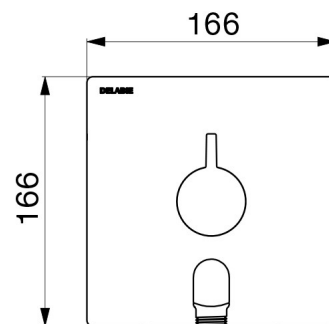

AVANTAGES

Séquentiel : ouverture/fermeture sur l'eau froide

SECURITHERM : sécurité antibrûlure optimale

Thermostatique : stabilité de température totale

Securitouch : isolation thermique antibrûlure