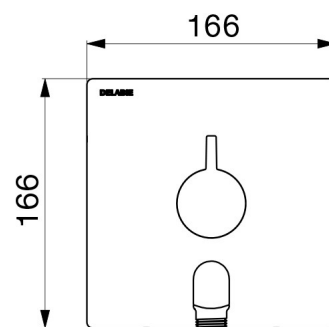

AVANTAGES

Séquentiel : ouverture/fermeture sur l'eau froide

SECURITHERM : sécurité antibrûlure optimale

Thermostatique : stabilité de température totale

Securitouch : isolation thermique antibrûlure