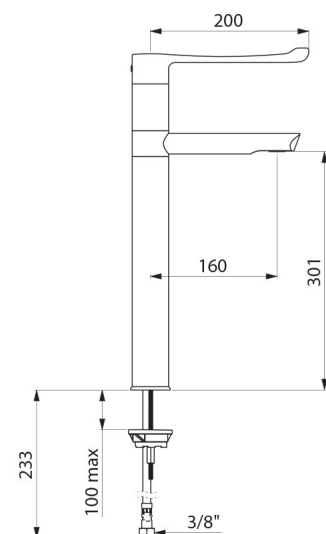

Mitigeur d'évier mécanique séquentiel BIOSAFE

Réf. 2664T3BEL

Mitigeur haut monotrou séquentiel H.300 L.160

DESCRIPTION

Mitigeur d'évier mécanique séquentiel BIOSAFE - Réf. 2664T3BEL

Mitigeur d'évier haut mécanique sur gorge.
Mitigeur mécanique séquentiel : ouverture et fermeture sur l'eau froide sur une plage de 70°.
Mitigeur monotrou avec bec orientable H.300 L.160.
Mitigeur haut avec sortie BIOSAFE hygiénique adaptée à la pose d'un filtre terminal BIOFIL.
Cartouche céramique séquentielle Ø 35 avec butée de température maximale pré réglée.
Bec avec tube à intérieur lisse, sans niche bactérienne, et à très faible contenance d'eau.
La vitesse de l'eau dans ce tube réduit considérablement le développement du biofilm.
Possibilité de réaliser aisément un choc thermique sans démontage de la manette ni coupure de l'alimentation en eau froide.
Corps à très faible contenance d'eau (limite les niches bactériennes).
Débit régulé à 5 l/min.
Levier Hygiène L.200 pour commande sans contact manuel.
Flexibles PEX F3/8" tournants avec filtres et clapet antiretour sur l'alimentation en eau froide.
Aucun risque d'intercommunication entre l'eau chaude et l'eau froide.
Fixation renforcée par 2 tiges Inox.
Mitigeur mécanique particulièrement adapté pour les établissements de santé, EHPAD, hôpitaux et cliniques.
Mitigeur séquentiel adapté aux PMR.
Mitigeur garanti 30 ans.

CARACTÉRISTIQUES TECHNIQUES

Mitigeur d'évier mécanique séquentiel BIOSAFE - Réf. 2664T3BEL

Raccordement	3/8"
Technologie	Mitigeur mécanique séquentiel
Hauteur de goutte	300 mm
Longueur de bec	160 mm
Débit	5 l/min
Butée de temperature	OUI
Finition	Laiton chromé
Normes	

AVANTAGES