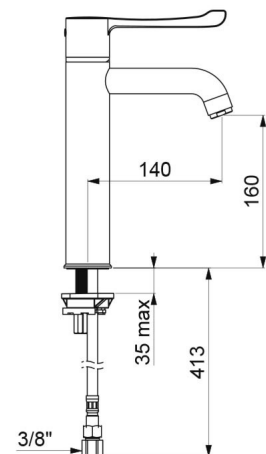

Mitigeur d'évier thermostatique séquentiel SECURITHERM BIOCLIP

Réf. H96251BEL

Mitigeur thermostatique séquentiel déclinable H.160 L.140

DESCRIPTION

Mitigeur d'évier thermostatique séquentiel SECURITHERM BIOCLIP - Réf. H96251BEL

Mitigeur d'évier thermostatique SECURITHERM sur gorge.
Mitigeur thermostatique séquentiel : ouverture et fermeture sur l'eau froide. Aucun risque d'intercommunication entre l'eau chaude et l'eau froide.
BIOCLIP : mitigeur aisément déclinable pour nettoyage et désinfection.
Sécurité antibrûlure : fermeture automatique en cas de coupure d'eau froide ou d'eau chaude.
Isolation thermique antibrûlure Securitouch.
Mitigeur monotrou avec bec courbé H.160 L.140 équipé d'un brise-jet hygiénique sans rétention d'impuretés et résistant aux chocs thermiques.
Cartouche thermostatique séquentielle antitartre pour réglage monocommande du débit et de la température.
Température réglable de l'eau froide jusqu'à 40°C avec butée de température engagée à 40°C.
Possibilité de réaliser chocs thermique et chimique.
Corps et bec à intérieur lisse et à faible contenance d'eau.
Débit 9 l/min à 3 bar.
Commande sans contact manuel par levier Hygiène L.146.
Sans tirette ni vidage.
Flexibles PEX F3/8" avec filtres et clapets antiretour.
Fixation renforcée par 2 tiges Inox.
Mitigeur thermostatique particulièrement adapté pour les établissements de santé, EHPAD, hôpitaux et cliniques.
Mitigeur séquentiel adapté aux PMR.
Mitigeur garanti 30 ans.

CARACTÉRISTIQUES TECHNIQUES

Mitigeur d'évier thermostatique séquentiel SECURITHERM BIOCLIP - Réf. H96251BEL