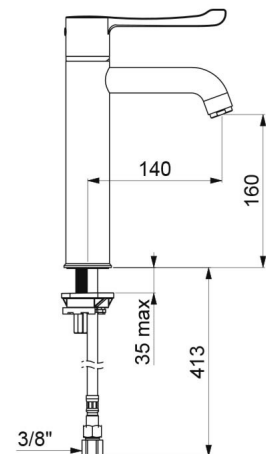

AVANTAGES

- Hygiène : déclinable pour nettoyage interne
- Séquentiel : ouverture/fermeture sur l'eau froide
- Thermostatique : stabilité de température totale
- Hygiène : corps et bec à intérieur lisse