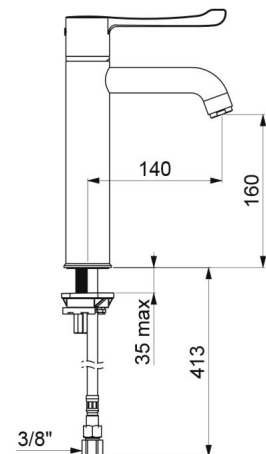

AVANTAGES

Hygiène : déclinable pour nettoyage interne

Séquentiel : ouverture/fermeture sur l'eau froide

Thermostatique : stabilité de température totale

Hygiène : corps et bec à intérieur lisse