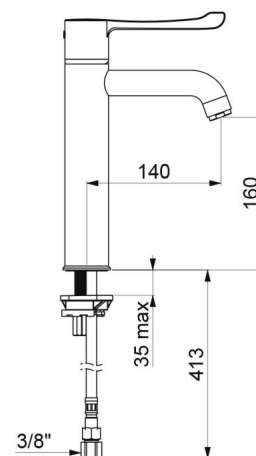

Mitigeur d'évier thermostatique séquentiel SECURITHERM BIOCLIP

Réf. H96251BEL

Mitigeur thermostatique séquentiel déclinable H.160 L.140

DESCRIPTION

Mitigeur d'évier thermostatique séquentiel SECURITHERM BIOCLIP - Réf. H96251BEL

Mitigeur d'évier thermostatique SECURITHERM sur gorge.
Mitigeur thermostatique séquentiel : ouverture et fermeture sur l'eau froide. Aucun risque d'intercommunication entre l'eau chaude et l'eau froide.
BIOCLIP : mitigeur aisément déclinable pour nettoyage et désinfection.
Sécurité antibrûlure : fermeture automatique en cas de coupure d'eau froide ou d'eau chaude.
Isolation thermique antibrûlure Securitouch.
Mitigeur monotrou avec bec courbé H.160 L.140 équipé d'un brise-jet hygiénique sans rétention d'impuretés et résistant aux chocs thermiques.
Cartouche thermostatique séquentielle antitartre pour réglage monocommande du débit et de la température.
Température réglable de l'eau froide jusqu'à 40°C avec butée de température engagée à 40°C.
Possibilité de réaliser chocs thermique et chimique.
Corps et bec à intérieur lisse et à faible contenance d'eau.
Débit 9 l/min à 3 bar.
Commande sans contact manuel par levier Hygiène L.146.
Sans tirette ni vidage.
Flexibles PEX F3/8" avec filtres et clapets antiretour.
Fixation renforcée par 2 tiges Inox.
Mitigeur thermostatique particulièrement adapté pour les établissements de santé, EHPAD, hôpitaux et cliniques.
Mitigeur séquentiel adapté aux PMR.
Mitigeur garanti 30 ans.

CARACTÉRISTIQUES TECHNIQUES

Mitigeur d'évier thermostatique séquentiel SECURITHERM BIOCLIP - Réf. H96251BEL