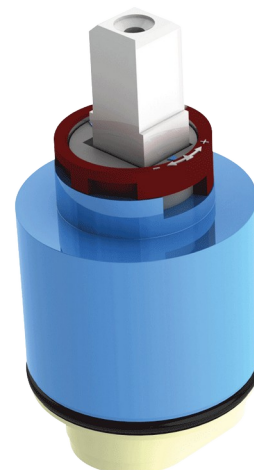

Cartouche céramique Ø40 à équilibrage de pression

Réf. N252

Cartouche avec embase

DESCRIPTION

Cartouche céramique Ø40 à équilibrage de pression - Réf. N252

Cartouche céramique Ø40 à équilibrage de pression avec embase.

Pour gammes de mitigeurs de lavabo sur gorge :

- 2211EP, 2211LEP
- 2520EP, 2520LEP, 2520TEP / 2521EP, 2521TEP, 2521LEP
- 2720LEP, 2720TEP / 2721TEP, 2721LEP (modèles vendus jusqu'à 12/2022)
- 2820LEP, 2820TEP (modèles vendus jusqu'à 05/2023)
- 2821TEP, 2821LEP

CARACTÉRISTIQUES TECHNIQUES

Cartouche céramique Ø40 à équilibrage de pression - Réf. N252

Diamètre

Cartouche Ø40

AVANTAGES

Maintenance aisée