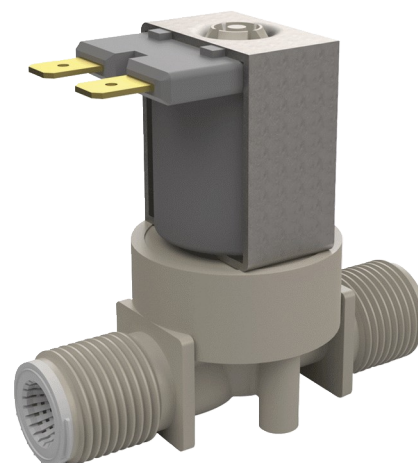

## Electrovanne

Réf. 495612

Pour les gammes TEMPOMATIC et BINOPTIC lavabo

### DESCRIPTION

Electrovanne - Réf. 495612

Electrovanne avec filtre.  
 Pour des produits des gammes TEMPOMATIC et BINOPTIC lavabo.  
 Raccords M3/8".  
 Fonctionne avec une alimentation 12V.  
 Dimensions : 64 x 50 mm.

### CARACTÉRISTIQUES TECHNIQUES

Electrovanne - Réf. 495612

Alimentation	12 V
Raccordement	M 3/8"
Technologie	Électronique
Hauteur	50 mm
Longueur	64 mm
Normes	