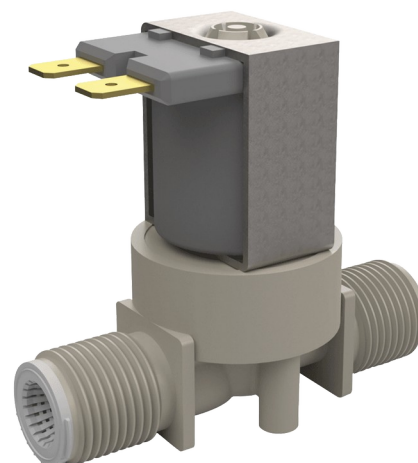

Electrovanne

Réf. 495612

Pour les gammes TEMPOMATIC et BINOPTIC lavabo

DESCRIPTION

Electrovanne - Réf. 495612

Electrovanne avec filtre.
 Pour des produits des gammes TEMPOMATIC et BINOPTIC lavabo.
 Raccords M3/8".
 Fonctionne avec une alimentation 12V.
 Dimensions : 64 x 50 mm.

AVANTAGES

Maintenance aisée

CARACTÉRISTIQUES TECHNIQUES

Electrovanne - Réf. 495612

Alimentation	12 V
Raccordement	M 3/8"
Technologie	Électronique
Hauteur	50 mm
Longueur	64 mm
Normes	