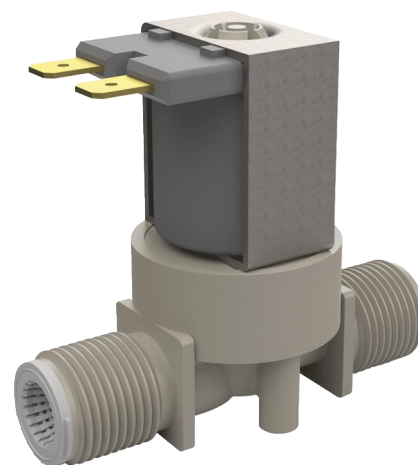

Electrovanne

Réf. 495612

Pour les gammes TEMPOMATIC et BINOPTIC lavabo

DESCRIPTION

Electrovanne - Réf. 495612

Electrovanne avec filtre.
 Pour des produits des gammes TEMPOMATIC et BINOPTIC lavabo.
 Raccords M3/8".
 Fonctionne avec une alimentation 12V.
 Dimensions : 64 x 50 mm.

AVANTAGES

Maintenance aisée

CARACTÉRISTIQUES TECHNIQUES

Electrovanne - Réf. 495612

Alimentation	12 V
Raccordement	M 3/8"
Technologie	Électronique
Hauteur	50 mm
Longueur	64 mm
Normes	