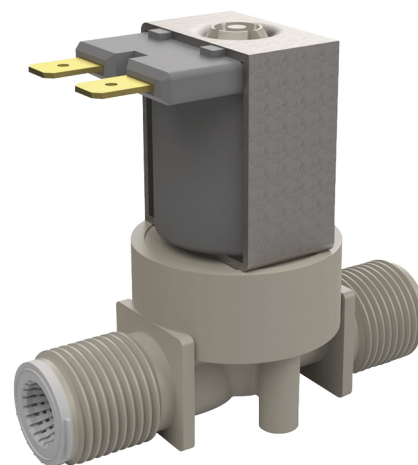

## Electrovanne

Réf. 495612

Pour les gammes TEMPOMATIC et BINOPTIC lavabo

### DESCRIPTION

Electrovanne - Réf. 495612

Electrovanne avec filtre.  
 Pour des produits des gammes TEMPOMATIC et BINOPTIC lavabo.  
 Raccords M3/8".  
 Fonctionne avec une alimentation 12V.  
 Dimensions : 64 x 50 mm.

### CARACTÉRISTIQUES TECHNIQUES

Electrovanne - Réf. 495612

Alimentation	12 V
Raccordement	M 3/8"
Technologie	Électronique
Hauteur	50 mm
Longueur	64 mm
Normes	