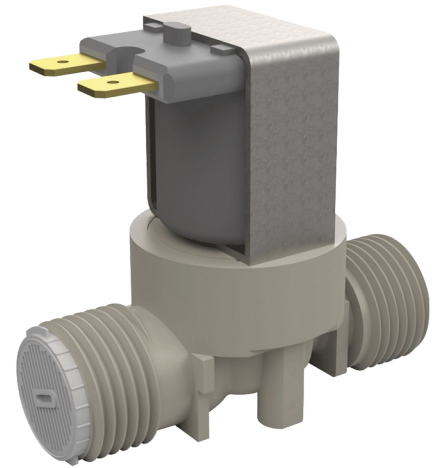

Electrovanne

Réf. 495626

Pour la gamme TEMPOMATIC

DESCRIPTION

Electrovanne - Réf. 495626

Electrovanne avec filtre.
 Pour des produits de la gamme TEMPOMATIC.
 Raccords M1/2".
 Fonctionne avec une alimentation 12V.
 Dimensions : 62 x 50 mm.

AVANTAGES

Maintenance aisée

CARACTÉRISTIQUES TECHNIQUES

Electrovanne - Réf. 495626

Alimentation	12 V
Raccordement	1/2"
Technologie	Électronique
Hauteur	50 mm
Longueur	62 mm
Normes	