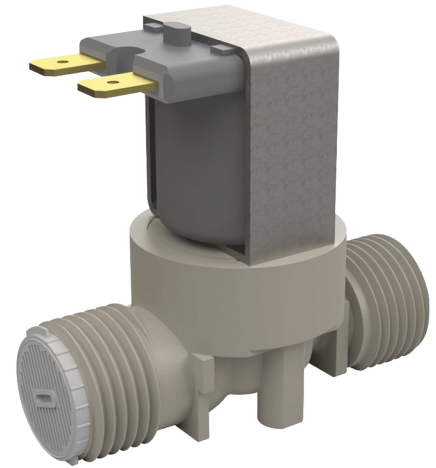

## Electrovanne

Réf. 495626

Pour la gamme TEMPOMATIC

### DESCRIPTION

Electrovanne - Réf. 495626

Electrovanne avec filtre.  
 Pour des produits de la gamme TEMPOMATIC.  
 Raccords M1/2".  
 Fonctionne avec une alimentation 12V.  
 Dimensions : 62 x 50 mm.

### CARACTÉRISTIQUES TECHNIQUES

Electrovanne - Réf. 495626

Alimentation	12 V
Raccordement	1/2"
Technologie	Électronique
Hauteur	50 mm
Longueur	62 mm
Normes	