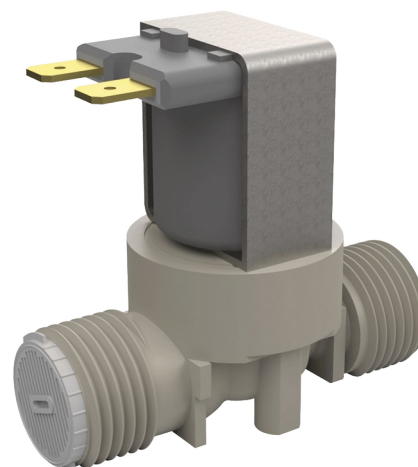

Electrovanne

Réf. 495626

Pour la gamme TEMPOMATIC

DESCRIPTION

Electrovanne - Réf. 495626

Electrovanne avec filtre.
 Pour des produits de la gamme TEMPOMATIC.
 Raccords M1/2".
 Fonctionne avec une alimentation 12V.
 Dimensions : 62 x 50 mm.

AVANTAGES

Maintenance aisée

CARACTÉRISTIQUES TECHNIQUES

Electrovanne - Réf. 495626

Alimentation	12 V
Raccordement	1/2"
Technologie	Électronique
Hauteur	50 mm
Longueur	62 mm
Normes	