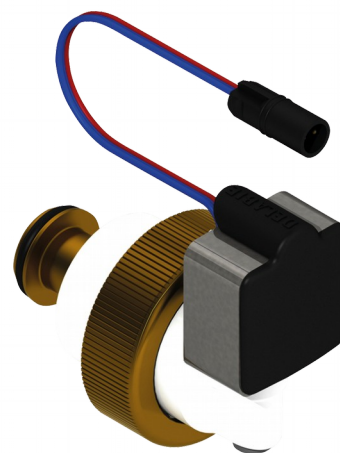

Module électronique

Réf. 461032

Pour TEMPOMATIC WC bicommande

DESCRIPTION

Module électronique - Réf. 461032

Module électronique : cartouche et électrovanne.

Double commande.

Raccord : 1" 1/4

Dimensions : Ø 4

Pour TEMPOMATIC WC bicommande.

AVANTAGES

Bicommande : électronique et déclenchement souple

Maintenance aisée

CARACTÉRISTIQUES TECHNIQUES

Module électronique - Réf. 461032

Raccordement	1" 1/4
Diamètre	Ø 4