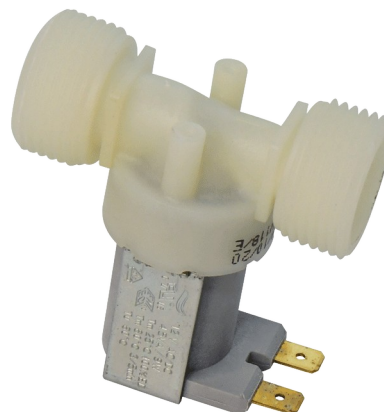

Electrovanne

Réf. 429101

Pour TEMPOMATIC multi-urinoirs

DESCRIPTION

Electrovanne - Réf. 429101

Electrovanne avec filtre.
 Pour TEMPOMATIC urinoir.
 Raccords M3/4".
 Fonctionne avec une alimentation 12V.
 Dimensions : 62 x 49,3 mm.

AVANTAGES

Maintenance aisée

CARACTÉRISTIQUES TECHNIQUES

Electrovanne - Réf. 429101

Alimentation	12 V
Raccordement	M 3/4"
Technologie	Électronique
Hauteur	7,8 mm + 49,3 mm
Largeur	62 mm