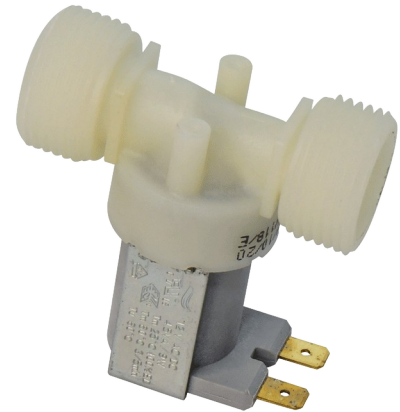

Electrovanne

Réf. 429101

Pour TEMPOMATIC multi-urinoirs

DESCRIPTION

Electrovanne - Réf. 429101

Electrovanne avec filtre.
 Pour TEMPOMATIC urinoir.
 Raccords M3/4".
 Fonctionne avec une alimentation 12V.
 Dimensions : 62 x 49,3 mm.

AVANTAGES

Maintenance aisée

CARACTÉRISTIQUES TECHNIQUES

Electrovanne - Réf. 429101

Alimentation	12 V
Raccordement	M 3/4"
Technologie	Électronique
Hauteur	7,8 mm + 49,3 mm
Largeur	62 mm