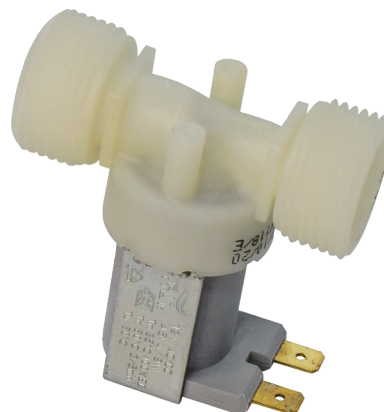

## Electrovanne

Réf. 429101

Pour TEMPOMATIC multi-urinoirs

### DESCRIPTION

Electrovanne - Réf. 429101

Electrovanne avec filtre.  
 Pour TEMPOMATIC urinoir.  
 Raccords M3/4".  
 Fonctionne avec une alimentation 12V.  
 Dimensions : 62 x 49,3 mm.

### CARACTÉRISTIQUES TECHNIQUES

Electrovanne - Réf. 429101

Alimentation	12 V
Raccordement	M 3/4"
Technologie	Électronique
Hauteur	7,8 mm + 49,3 mm
Largeur	62 mm