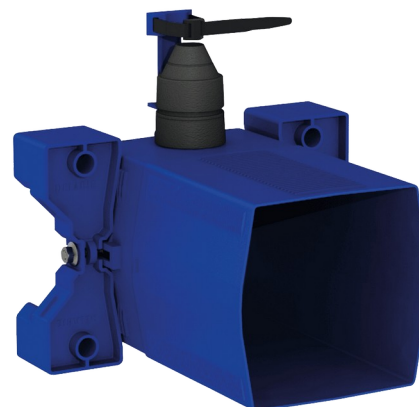

## Boîtier d'encastrement étanche pour TEMPOFLUX 3 WC

Réf. 763BOX

Pour robinetterie temporisée de WC - Kit 1/2

### DESCRIPTION

**Boîtier d'encastrement étanche pour TEMPOFLUX 3 WC - Réf. 763BOX**

Boîtier d'encastrement étanche, kit 1/2 :  
 Pour système de chasse d'eau sans réservoir par connexion directe à la canalisation.  
 Compatible avec robinetterie temporisée pour WC.  
 Colletette avec joint d'étanchéité.  
 Raccordement hydraulique par l'extérieur et maintenance par l'avant.  
 Installation modulable (rails, mur plein, panneau).  
 Compatible avec les parements de 10 à 120 mm (en respectant la profondeur d'encastrement minimum de 93 mm).  
 Adaptable tuyaux d'alimentation standard ou "pipe in pipe".  
 Robinet d'arrêt et de réglage de débit, module de déclenchement et cartouche intégrés et accessibles par l'avant.  
 Protection antisiphonique à l'intérieur du boîtier.  
 Purge du réseau sécurisée sans élément sensible.  
 Sortie avec douille pour tube PVC Ø 26/32.  
 Garantie 30 ans.  
 A commander avec les plaques de commande de références 763000, 763040, 763041ou 763030.

### CARACTÉRISTIQUES TECHNIQUES

**Boîtier d'encastrement étanche pour TEMPOFLUX 3 WC - Réf. 763BOX**

Raccordement	F3/4"
Technologie	Temporisée
Hauteur	150 mm
Profondeur	93 à 190 mm
Largeur	225 mm
Normes	 
Garantie	