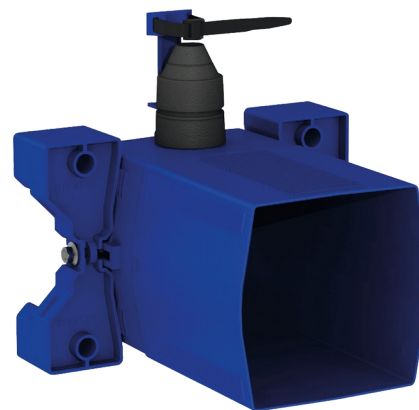

# Boîtier d'encastrement étanche pour TEMPOFLUX 3 WC

Réf. 763BOX

Pour robinetterie temporisée de WC - Kit 1/2

## DESCRIPTION

**Boîtier d'encastrement étanche pour TEMPOFLUX 3 WC - Réf. 763BOX**

Boîtier d'encastrement étanche, kit 1/2 :  
 Pour système de chasse d'eau sans réservoir par connexion directe à la canalisation.  
 Compatible avec robinetterie temporisée pour WC.  
 Colletette avec joint d'étanchéité.  
 Raccordement hydraulique par l'extérieur et maintenance par l'avant.  
 Installation modulable (rails, mur plein, panneau).  
 Compatible avec les parements de 10 à 120 mm (en respectant la profondeur d'encastrement minimum de 93 mm).  
 Adaptable tuyaux d'alimentation standard ou "pipe in pipe".  
 Robinet d'arrêt et de réglage de débit, module de déclenchement et cartouche intégrés et accessibles par l'avant.  
 Protection antisiphonique à l'intérieur du boîtier.  
 Purge du réseau sécurisée sans élément sensible.  
 Sortie avec douille pour tube PVC Ø 26/32.  
 Garantie 30 ans.  
 A commander avec les plaques de commande de références 763000, 763040, 763041ou 763030.

## CARACTÉRISTIQUES TECHNIQUES

**Boîtier d'encastrement étanche pour TEMPOFLUX 3 WC - Réf. 763BOX**

Raccordement	F3/4"
Technologie	Temporisée
Hauteur	150 mm
Profondeur	93 à 190 mm
Largeur	225 mm
Normes	 
Garantie	