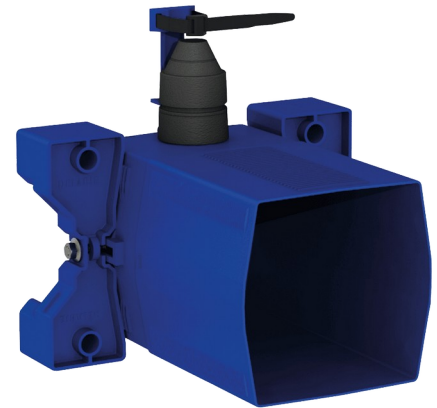

Boîtier d'encastrement étanche pour TEMPOFLUX 3 WC

Réf. 763BOX

Pour robinetterie temporisée de WC - Kit 1/2

DESCRIPTION

Boîtier d'encastrement étanche pour TEMPOFLUX 3 WC - Réf. 763BOX

Boîtier d'encastrement étanche, kit 1/2 :
 Pour système de chasse d'eau sans réservoir par connexion directe à la canalisation.
 Compatible avec robinetterie temporisée pour WC.
 Colerette avec joint d'étanchéité.
 Raccordement hydraulique par l'extérieur et maintenance par l'avant.
 Installation modulable (rails, mur plein, panneau).
 Compatible avec les parements de 10 à 120 mm (en respectant la profondeur d'encastrement minimum de 93 mm).
 Adaptable tuyaux d'alimentation standard ou "pipe in pipe".
 Robinet d'arrêt et de réglage de débit, module de déclenchement et cartouche intégrés et accessibles par l'avant.
 Protection antisiphonique à l'intérieur du boîtier.
 Purge du réseau sécurisée sans élément sensible.
 Sortie avec douille pour tube PVC Ø 26/32.
 Garantie 30 ans.
 A commander avec les plaques de commande de références 763000, 763040, 763041ou 763030.

CARACTÉRISTIQUES TECHNIQUES

Boîtier d'encastrement étanche pour TEMPOFLUX 3 WC - Réf. 763BOX

Raccordement	F3/4"
Technologie	Temporisée
Hauteur	150 mm
Profondeur	93 à 190 mm
Largeur	225 mm
Normes	 
Garantie	

AVANTAGES

Installation encastrable aisée

Boîtier 100% étanche

Adaptable à l'épaisseur de cloison