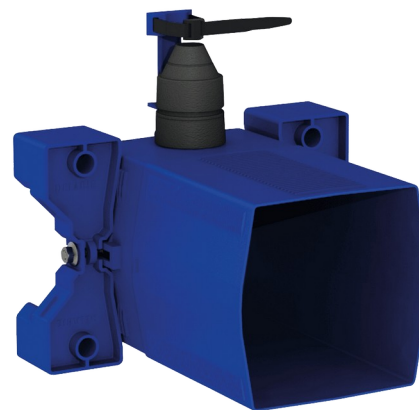

Boîtier d'encastrement étanche pour TEMPOFLUX 3 WC

Réf. 763BOX

Pour robinetterie temporisée de WC - Kit 1/2

DESCRIPTION

Boîtier d'encastrement étanche pour TEMPOFLUX 3 WC - Réf. 763BOX

Boîtier d'encastrement étanche, kit 1/2 :
 Pour système de chasse d'eau sans réservoir par connexion directe à la canalisation.
 Compatible avec robinetterie temporisée pour WC.
 Colletette avec joint d'étanchéité.
 Raccordement hydraulique par l'extérieur et maintenance par l'avant.
 Installation modulable (rails, mur plein, panneau).
 Compatible avec les parements de 10 à 120 mm (en respectant la profondeur d'encastrement minimum de 93 mm).
 Adaptable tuyaux d'alimentation standard ou "pipe in pipe".
 Robinet d'arrêt et de réglage de débit, module de déclenchement et cartouche intégrés et accessibles par l'avant.
 Protection antisiphonique à l'intérieur du boîtier.
 Purge du réseau sécurisée sans élément sensible.
 Sortie avec douille pour tube PVC Ø 26/32.
 Garantie 30 ans.
 A commander avec les plaques de commande de références 763000, 763040, 763041ou 763030.

CARACTÉRISTIQUES TECHNIQUES

Boîtier d'encastrement étanche pour TEMPOFLUX 3 WC - Réf. 763BOX

Raccordement	F3/4"
Technologie	Temporisée
Hauteur	150 mm
Profondeur	93 à 190 mm
Largeur	225 mm
Normes	 
Garantie	

AVANTAGES

Installation encastrable aisée

Boîtier 100% étanche

Adaptable à l'épaisseur de cloison