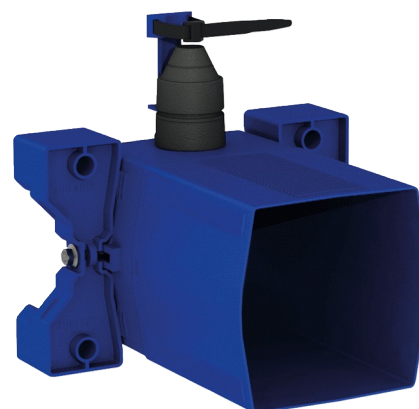

## Boîtier d'encastrement étanche pour TEMPOFLUX 3 WC

Réf. 763BOX

Pour robinetterie temporisée de WC - Kit 1/2

### DESCRIPTION

**Boîtier d'encastrement étanche pour TEMPOFLUX 3 WC - Réf. 763BOX**

Boîtier d'encastrement étanche, kit 1/2 :  
 Pour système de chasse d'eau sans réservoir par connexion directe à la canalisation.  
 Compatible avec robinetterie temporisée pour WC.  
 Colerette avec joint d'étanchéité.  
 Raccordement hydraulique par l'extérieur et maintenance par l'avant.  
 Installation modulable (rails, mur plein, panneau).  
 Compatible avec les parements de 10 à 120 mm (en respectant la profondeur d'encastrement minimum de 93 mm).  
 Adaptable tuyaux d'alimentation standard ou "pipe in pipe".  
 Robinet d'arrêt et de réglage de débit, module de déclenchement et cartouche intégrés et accessibles par l'avant.  
 Protection antisiphonique à l'intérieur du boîtier.  
 Purge du réseau sécurisée sans élément sensible.  
 Sortie avec douille pour tube PVC Ø 26/32.  
 Garantie 30 ans.  
 A commander avec les plaques de commande de références 763000, 763040, 763041ou 763030.

### CARACTÉRISTIQUES TECHNIQUES

**Boîtier d'encastrement étanche pour TEMPOFLUX 3 WC - Réf. 763BOX**

Raccordement	F3/4"
Technologie	Temporisée
Hauteur	150 mm
Profondeur	93 à 190 mm
Largeur	225 mm
Normes	 
Garantie	