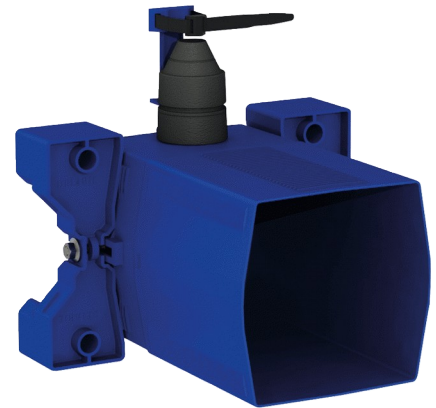

# Boîtier d'encastrement étanche pour TEMPOFLUX 3 WC

Réf. 763BOX

Pour robinetterie temporisée de WC - Kit 1/2

## DESCRIPTION

**Boîtier d'encastrement étanche pour TEMPOFLUX 3 WC - Réf. 763BOX**

Boîtier d'encastrement étanche, kit 1/2 :  
 Pour système de chasse d'eau sans réservoir par connexion directe à la canalisation.  
 Compatible avec robinetterie temporisée pour WC.  
 Colletette avec joint d'étanchéité.  
 Raccordement hydraulique par l'extérieur et maintenance par l'avant.  
 Installation modulable (rails, mur plein, panneau).  
 Compatible avec les parements de 10 à 120 mm (en respectant la profondeur d'encastrement minimum de 93 mm).  
 Adaptable tuyaux d'alimentation standard ou "pipe in pipe".  
 Robinet d'arrêt et de réglage de débit, module de déclenchement et cartouche intégrés et accessibles par l'avant.  
 Protection antisiphonique à l'intérieur du boîtier.  
 Purge du réseau sécurisée sans élément sensible.  
 Sortie avec douille pour tube PVC Ø 26/32.  
 Garantie 30 ans.  
 A commander avec les plaques de commande de références 763000, 763040, 763041ou 763030.

## AVANTAGES

Installation encastrable aisée

Boîtier 100% étanche

Adaptable à l'épaisseur de cloison

## CARACTÉRISTIQUES TECHNIQUES

**Boîtier d'encastrement étanche pour TEMPOFLUX 3 WC - Réf. 763BOX**

Raccordement	F3/4"
Technologie	Temporisée
Hauteur	150 mm
Profondeur	93 à 190 mm
Largeur	225 mm
Normes	 
Garantie	