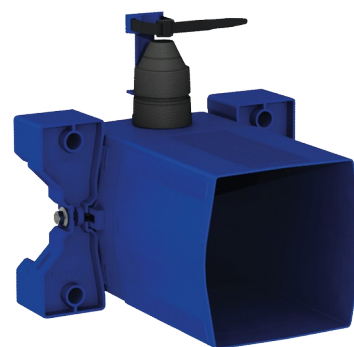

Boîtier d'encastrement étanche pour TEMPOMATIC WC

Réf. 464SBOX

Sur secteur, Kit 1/2

DESCRIPTION

Boîtier d'encastrement étanche pour TEMPOMATIC WC - Réf. 464SBOX

Boîtier d'encastrement étanche, kit 1/2 :
 Pour système de chasse d'eau sans réservoir : par connexion directe à la canalisation.
 Compatible avec robinetterie électronique pour WC.
 Compatible alimentation sur secteur 230/6 V (câble et transformateur fournis).
 Colletette avec joint d'étanchéité.
 Raccordement hydraulique par l'extérieur et maintenance par l'avant.
 Installation modulable (rails, mur plein, panneau).
 Compatible avec les parements de 10 à 120 mm (en respectant la profondeur d'encastrement minimum de 93 mm).
 Adaptable tuyaux d'alimentation standard ou "pipe in pipe".
 Robinet d'arrêt et de réglage de débit, module de déclenchement et électronique intégrés et accessibles par l'avant.
 Protection antisiphonique à l'intérieur du boîtier.
 Purge du réseau sécurisée sans élément sensible.
 Sortie avec douille pour tube PVC Ø26/32.
 Garantie 30 ans.
 A commander avec les plaques de commande de références 464000, 464050, 465000 ou 465050.

CARACTÉRISTIQUES TECHNIQUES

Boîtier d'encastrement étanche pour TEMPOMATIC WC - Réf. 464SBOX

Raccordement	F3/4"
Hauteur	150 mm
Profondeur	93 à 190 mm
Largeur	225 mm
Normes	 
Garantie	

AVANTAGES

-  Installation encastrable aisée
-  Boîtier 100% étanche
-  Adaptable à l'épaisseur de cloison
-  Compatibilité alimentation secteur