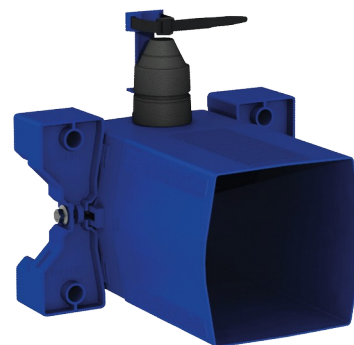

# Boîtier d'encastrement étanche pour TEMPOMATIC WC

Réf. 464SBOX

Sur secteur, Kit 1/2

## DESCRIPTION

**Boîtier d'encastrement étanche pour TEMPOMATIC WC - Réf. 464SBOX**

Boîtier d'encastrement étanche, kit 1/2 :  
 Pour système de chasse d'eau sans réservoir : par connexion directe à la canalisation.  
 Compatible avec robinetterie électronique pour WC.  
 Compatible alimentation sur secteur 230/6 V (câble et transformateur fournis).  
 Colletette avec joint d'étanchéité.  
 Raccordement hydraulique par l'extérieur et maintenance par l'avant.  
 Installation modulable (rails, mur plein, panneau).  
 Compatible avec les parements de 10 à 120 mm (en respectant la profondeur d'encastrement minimum de 93 mm).  
 Adaptable tuyaux d'alimentation standard ou "pipe in pipe".  
 Robinet d'arrêt et de réglage de débit, module de déclenchement et électronique intégrés et accessibles par l'avant.  
 Protection antisiphonique à l'intérieur du boîtier.  
 Purge du réseau sécurisée sans élément sensible.  
 Sortie avec douille pour tube PVC Ø26/32.  
 Garantie 30 ans.  
 A commander avec les plaques de commande de références 464000, 464050, 465000 ou 465050.

## CARACTÉRISTIQUES TECHNIQUES

**Boîtier d'encastrement étanche pour TEMPOMATIC WC - Réf. 464SBOX**

Raccordement	F3/4"
Hauteur	150 mm
Profondeur	93 à 190 mm
Largeur	225 mm
Normes	 
Garantie	