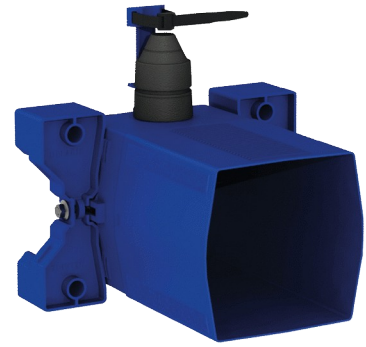

# Boîtier d'encastement étanche pour TEMPOMATIC WC

Réf. 464SBOX

Sur secteur, Kit 1/2

## DESCRIPTION

**Boîtier d'encastement étanche pour TEMPOMATIC WC - Réf. 464SBOX**

Boîtier d'encastement étanche, kit 1/2 :  
 Pour système de chasse d'eau sans réservoir : par connexion directe à la canalisation.  
 Compatible avec robinetterie électronique pour WC.  
 Compatible alimentation sur secteur 230/6 V (câble et transformateur fournis).  
 Colerette avec joint d'étanchéité.  
 Raccordement hydraulique par l'extérieur et maintenance par l'avant.  
 Installation modulable (rails, mur plein, panneau).  
 Compatible avec les parements de 10 à 120 mm (en respectant la profondeur d'encastrement minimum de 93 mm).  
 Adaptable tuyaux d'alimentation standard ou "pipe in pipe".  
 Robinet d'arrêt et de réglage de débit, module de déclenchement et électronique intégrés et accessibles par l'avant.  
 Protection antisiphonique à l'intérieur du boîtier.  
 Purge du réseau sécurisée sans élément sensible.  
 Sortie avec douille pour tube PVC Ø26/32.  
 Garantie 30 ans.  
 A commander avec les plaques de commande de références 464000, 464050, 465000 ou 465050.

## CARACTÉRISTIQUES TECHNIQUES

**Boîtier d'encastement étanche pour TEMPOMATIC WC - Réf. 464SBOX**

Raccordement	F3/4"
Hauteur	150 mm
Profondeur	93 à 190 mm
Largeur	225 mm
Normes	
Garantie	