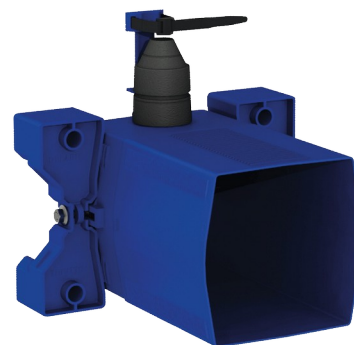

Boîtier d'encastrement étanche pour TEMPOMATIC WC

Réf. 464SBOX

Sur secteur, Kit 1/2

DESCRIPTION

Boîtier d'encastrement étanche pour TEMPOMATIC WC - Réf. 464SBOX

Boîtier d'encastrement étanche, kit 1/2 :
 Pour système de chasse d'eau sans réservoir : par connexion directe à la canalisation.
 Compatible avec robinetterie électronique pour WC.
 Compatible alimentation sur secteur 230/6 V (câble et transformateur fournis).
 Colerette avec joint d'étanchéité.
 Raccordement hydraulique par l'extérieur et maintenance par l'avant.
 Installation modulable (rails, mur plein, panneau).
 Compatible avec les parements de 10 à 120 mm (en respectant la profondeur d'encastrement minimum de 93 mm).
 Adaptable tuyaux d'alimentation standard ou "pipe in pipe".
 Robinet d'arrêt et de réglage de débit, module de déclenchement et électronique intégrés et accessibles par l'avant.
 Protection antisiphonique à l'intérieur du boîtier.
 Purge du réseau sécurisée sans élément sensible.
 Sortie avec douille pour tube PVC Ø26/32.
 Garantie 30 ans.
 A commander avec les plaques de commande de références 464000, 464050, 465000 ou 465050.

CARACTÉRISTIQUES TECHNIQUES

Boîtier d'encastrement étanche pour TEMPOMATIC WC - Réf. 464SBOX

Raccordement	F3/4"
Hauteur	150 mm
Profondeur	93 à 190 mm
Largeur	225 mm
Normes	 
Garantie	

AVANTAGES

-  Installation encastrable aisée
-  Boîtier 100% étanche
-  Adaptable à l'épaisseur de cloison
-  Compatibilité alimentation secteur