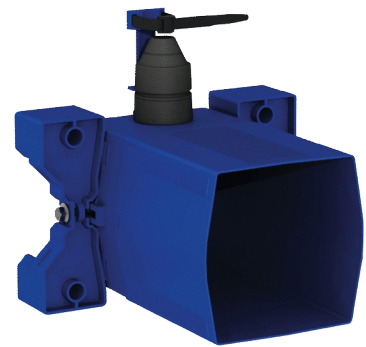

# Boîtier d'encastrement étanche pour TEMPOMATIC WC

Réf. 464SBOX

Sur secteur, Kit 1/2

## DESCRIPTION

**Boîtier d'encastrement étanche pour TEMPOMATIC WC - Réf. 464SBOX**

Boîtier d'encastrement étanche, kit 1/2 :  
 Pour système de chasse d'eau sans réservoir : par connexion directe à la canalisation.  
 Compatible avec robinetterie électronique pour WC.  
 Compatible alimentation sur secteur 230/6 V (câble et transformateur fournis).  
 Colerette avec joint d'étanchéité.  
 Raccordement hydraulique par l'extérieur et maintenance par l'avant.  
 Installation modulable (rails, mur plein, panneau).  
 Compatible avec les parements de 10 à 120 mm (en respectant la profondeur d'encastrement minimum de 93 mm).  
 Adaptable tuyaux d'alimentation standard ou "pipe in pipe".  
 Robinet d'arrêt et de réglage de débit, module de déclenchement et électronique intégrés et accessibles par l'avant.  
 Protection antisiphonique à l'intérieur du boîtier.  
 Purge du réseau sécurisée sans élément sensible.  
 Sortie avec douille pour tube PVC Ø26/32.  
 Garantie 30 ans.  
 A commander avec les plaques de commande de références 464000, 464050, 465000 ou 465050.

## CARACTÉRISTIQUES TECHNIQUES

**Boîtier d'encastrement étanche pour TEMPOMATIC WC - Réf. 464SBOX**

|              |   |
|--------------|---|
| Raccordement | F3/4"   |
| Hauteur      | 150 mm  |
| Profondeur   | 93 à 190 mm   |
| Largeur      | 225 mm  |
| Normes       |  |
| Garantie     |  |