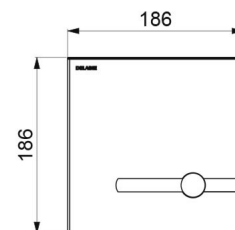

Plaque de commande TEMPOMATIC bicommande pour WC - Réf. 464000

Alimentation	Secteur 230/6 V
Raccordement	F3/4"
Technologie	Électronique et temporisée
Longueur	186 mm
Largeur	186 mm
Finition	Inox satiné
Normes	 