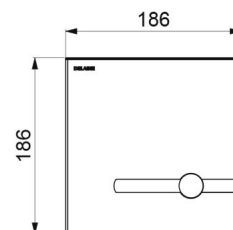

Plaque de commande TEMPOMATIC bicommande pour WC - Réf. 464000

Alimentation	Secteur 230/6 V
Raccordement	F3/4"
Technologie	Électronique et temporisée
Longueur	186 mm
Largeur	186 mm
Finition	Inox satiné
Normes	 