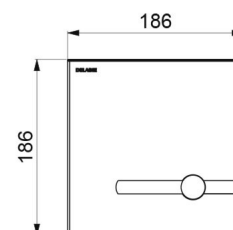

AVANTAGES

Hygiène totale : absence de contact manuel

Chasse directe : pas de stagnation d'eau

Déclenchement volontaire ou automatique

Alimentation secteur 230/6 V