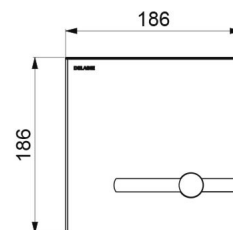

Plaque de commande TEMPOMATIC bicommande pour WC - Réf. 464000

Alimentation	Secteur 230/6 V
Raccordement	F3/4"
Technologie	Électronique et temporisée
Longueur	186 mm
Largeur	186 mm
Finition	Inox satiné
Normes	 