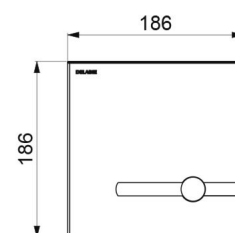

AVANTAGES

Hygiène totale : absence de contact manuel

Chasse directe : pas de stagnation d'eau

Déclenchement volontaire ou automatique

Alimentation par piles 123 Lithium 6 V