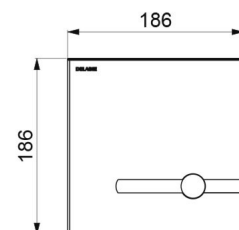

AVANTAGES

Hygiène totale : absence de contact manuel

Chasse directe : pas de stagnation d'eau

Déclenchement volontaire ou automatique

Alimentation par piles 123 Lithium 6 V