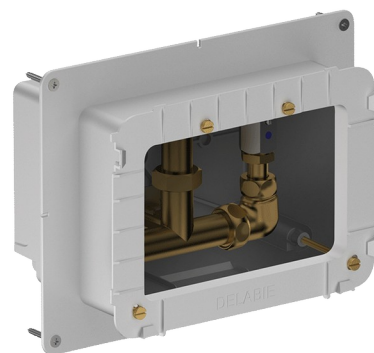

Boîtier d'encastrement étanche pour SECURITHERM de douche

Réf. 792BOX

Étanche, kit 1/2

DESCRIPTION

Boîtier d'encastrement étanche pour SECURITHERM de douche - Réf. 792BOX

Boîtier d'encastrement étanche kit 1/2 :
 Pour mitigeur de douche thermostatique.
 Épaisseur de parement réglable de 16 à 30 mm.
 Garantie 30 ans.
 À commander avec la plaque de commande seule référence 792218 ou l'ensemble de douche référence 792219.

AVANTAGES

Installation encastrable dans le mur

Système testé à plus de 500 000 manœuvres

Boîtier 100% étanche

CARACTÉRISTIQUES TECHNIQUES

Boîtier d'encastrement étanche pour SECURITHERM de douche - Réf. 792BOX

Raccordement	1/2"
Technologie	Électronique et temporisée
Hauteur	140 mm
Profondeur	130 mm
Longueur	260 mm
Largeur	200 mm
Normes	ACS  
Garantie	