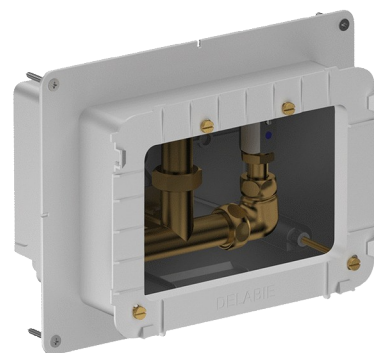

## Boîtier d'encastrement étanche pour SECURITHERM de douche

Réf. 792BOX

Étanche, kit 1/2

### DESCRIPTION

Boîtier d'encastrement étanche pour SECURITHERM de douche - Réf. 792BOX

Boîtier d'encastrement étanche kit 1/2 :  
 Pour mitigeur de douche thermostatique.  
 Épaisseur de parement réglable de 16 à 30 mm.  
 Garantie 30 ans.  
 À commander avec les plaques de commande de références : 792452, 792459, 792218 ou 792219.

### AVANTAGES

Installation encastrable dans le mur

Système testé à plus de 500 000 manœuvres

Boîtier 100% étanche

### CARACTÉRISTIQUES TECHNIQUES

Boîtier d'encastrement étanche pour SECURITHERM de douche - Réf. 792BOX

Raccordement	1/2"
Technologie	Électronique et temporisée
Hauteur	140 mm
Profondeur	130 mm
Longueur	260 mm
Largeur	200 mm
Normes	ACS  
Garantie	