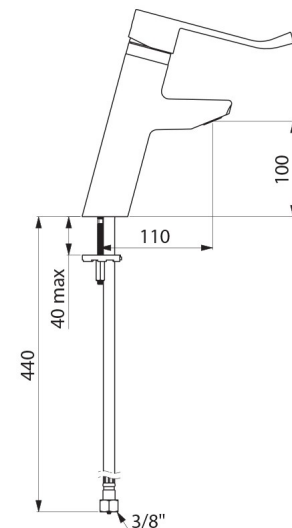

Mitigeur de lavabo à équilibrage de pression SECURITHERM EP BIOSAFE

Réf. 2921LEP

Mitigeur mécanique monotrou H.100 L.110

DESCRIPTION

Mitigeur de lavabo à équilibrage de pression SECURITHERM EP BIOSAFE
- Réf. 2921LEP

Mitigeur de lavabo mécanique à équilibrage de pression sur gorge.
Mitigeur monotrou avec bec H.100 L.110 équipé d'une sortie BIOSAFE hygiénique.

Bec adapté à la pose d'un filtre terminal BIOFIL.

Cartouche céramique Ø 35 à équilibrage de pression avec butée de température maximale pré réglée.

Sécurité antibrûlure totale : débit d'EC restreint en cas de coupure d'EF (et inversement).

Température constante quelles que soient les variations de pression et de débit dans le réseau.

Bec avec tube à intérieur lisse, sans niche bactérienne, et à très faible contenance d'eau.

La vitesse de l'eau dans ce tube réduit considérablement le développement du biofilm.

Possibilité de réaliser aisément un choc thermique sans démontage de la manette ni coupure de l'alimentation en eau froide.

Corps à très faible contenance d'eau (limite les niches bactériennes).

Débit réglé à 5 l/min.

Commande par levier Hygiène L.150.

Sans tirette ni vidage.

Flexibles PEX F3/8" tournants avec filtres et clapets antiretour.

Fixation renforcée par 2 tiges Inox.

Mitigeur mécanique à équilibrage de pression SECURITHERM particulièrement adapté pour les établissements de santé, EHPAD, hôpitaux et cliniques.

Mitigeur monotrou adapté aux personnes à mobilité réduite (PMR).

Mitigeur garanti 30 ans.

CARACTÉRISTIQUES TECHNIQUES

Mitigeur de lavabo à équilibrage de pression SECURITHERM EP BIOSAFE
- Réf. 2921LEP