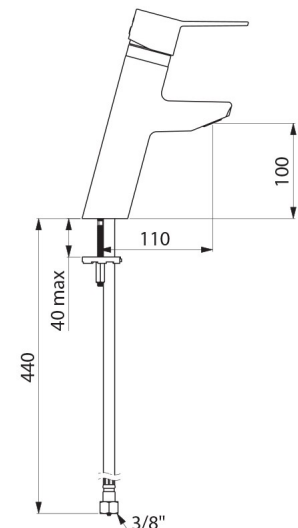

Mitigeur de lavabo à équilibrage de pression SECURITHERM EP BIOSAFE

Réf. 2921TEP

Mitigeur mécanique monotrou H.100 L.110

DESCRIPTION

Mitigeur de lavabo à équilibrage de pression SECURITHERM EP BIOSAFE
- Réf. 2921TEP

Mitigeur de lavabo mécanique à équilibrage de pression sur gorge. Mitigeur monotrou avec bec H.100 L.110 équipé d'une sortie BIOSAFE hygiénique.

Bec adapté à la pose d'un filtre terminal BIOFIL.

Cartouche céramique Ø 35 à équilibrage de pression avec butée de température maximale pré réglée.

Sécurité antibrûlure totale : débit d'EC restreint en cas de coupure d'EF (et inversement).

Température constante quelles que soient les variations de pression et de débit dans le réseau.

Bec avec tube à intérieur lisse, sans niche bactérienne, et à très faible contenance d'eau.

La vitesse de l'eau dans ce tube réduit considérablement le développement du biofilm.

Possibilité de réaliser aisément un choc thermique sans démontage de la manette ni coupure de l'alimentation en eau froide.

Corps à très faible contenance d'eau (limite les niches bactériennes).

Débit régulé à 5 l/min.

Commande par manette pleine.

Sans tirette ni vidage.

Flexibles PEX F3/8" tournants avec filtres et clapets antiretour.

Fixation renforcée par 2 tiges Inox.

Mitigeur mécanique à équilibrage de pression SECURITHERM particulièrement adapté pour les établissements de santé, EHPAD, hôpitaux et cliniques.

Mitigeur monotrou adapté aux personnes à mobilité réduite (PMR).

Mitigeur garanti 30 ans.

CARACTÉRISTIQUES TECHNIQUES

Mitigeur de lavabo à équilibrage de pression SECURITHERM EP BIOSAFE
- Réf. 2921TEP