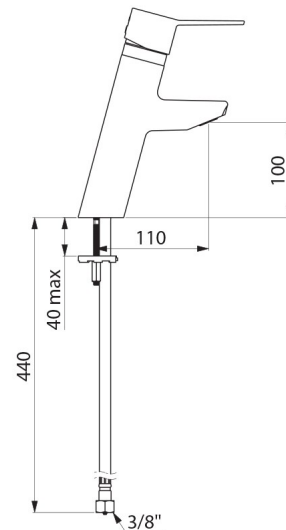

Mitigeur de lavabo à équilibrage de pression **SECURITHERM EP BIOSAFE**

Réf. 2921TEP

Mitigeur mécanique monotrou H.100 L.110

DESCRIPTION

Mitigeur de lavabo à équilibrage de pression SECURITHERM EP BIOSAFE
- Réf. 2921TEP

Mitigeur de lavabo mécanique à équilibrage de pression sur gorge. Mitigeur monotrou avec bec H.100 L.110 équipé d'une sortie BIOSAFE hygiénique.

Bec adapté à la pose d'un filtre terminal BIOFIL.

Cartouche céramique Ø 35 à équilibrage de pression avec butée de température maximale pré réglée.

Sécurité antibrûlure totale : débit d'EC restreint en cas de coupure d'EF (et inversement).

Température constante quelles que soient les variations de pression et de débit dans le réseau.

Bec avec tube à intérieur lisse, sans niche bactérienne, et à très faible contenance d'eau.

La vitesse de l'eau dans ce tube réduit considérablement le développement du biofilm.

Possibilité de réaliser aisément un choc thermique sans démontage de la manette ni coupure de l'alimentation en eau froide.

Corps à très faible contenance d'eau (limite les niches bactériennes).

Débit régulé à 5 l/min.

Commande par manette pleine.

Sans tirette ni vidage.

Flexibles PEX F3/8" avec filtres et clapets antiretour.

Fixation renforcée par 2 tiges Inox.

Mitigeur mécanique à équilibrage de pression SECURITHERM particulièrement adapté pour les établissements de santé, EHPAD, hôpitaux et cliniques.

Mitigeur monotrou adapté aux personnes à mobilité réduite (PMR).

Mitigeur garanti 30 ans.

CARACTÉRISTIQUES TECHNIQUES

Mitigeur de lavabo à équilibrage de pression SECURITHERM EP BIOSAFE
- Réf. 2921TEP