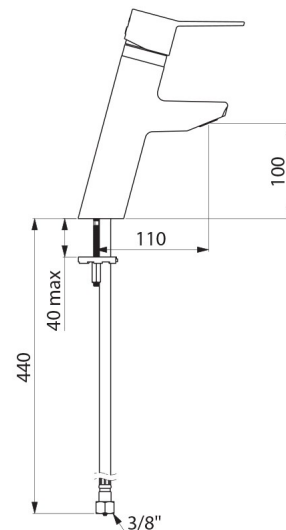

Mitigeur de lavabo à équilibrage de pression SECURITHERM EP BIOSAFE

Réf. 2921TEP

Mitigeur mécanique monotrou H.100 L.110

DESCRIPTION

Mitigeur de lavabo à équilibrage de pression SECURITHERM EP BIOSAFE
- Réf. 2921TEP

Mitigeur de lavabo mécanique à équilibrage de pression sur gorge. Mitigeur monotrou avec bec H.100 L.110 équipé d'une sortie BIOSAFE hygiénique.

Bec adapté à la pose d'un filtre terminal BIOFIL.

Cartouche céramique Ø 35 à équilibrage de pression avec butée de température maximale prééglée.

Sécurité antibrûlure totale : débit d'EC restreint en cas de coupure d'EF (et inversement).

Température constante quelles que soient les variations de pression et de débit dans le réseau.

Bec avec tube à intérieur lisse, sans niche bactérienne, et à très faible contenance d'eau.

La vitesse de l'eau dans ce tube réduit considérablement le développement du biofilm.

Possibilité de réaliser aisément un choc thermique sans démontage de la manette ni coupure de l'alimentation en eau froide.

Corps à très faible contenance d'eau (limite les niches bactériennes).

Débit régulé à 5 l/min.

Commande par manette pleine.

Sans tirette ni vidage.

Flexibles PEX F3/8" tournants avec filtres et clapets antiretour.

Fixation renforcée par 2 tiges Inox.

Mitigeur mécanique à équilibrage de pression SECURITHERM particulièrement adapté pour les établissements de santé, EHPAD, hôpitaux et cliniques.

Mitigeur monotrou adapté aux personnes à mobilité réduite (PMR).

Mitigeur garanti 30 ans.

CARACTÉRISTIQUES TECHNIQUES

Mitigeur de lavabo à équilibrage de pression SECURITHERM EP BIOSAFE
- Réf. 2921TEP