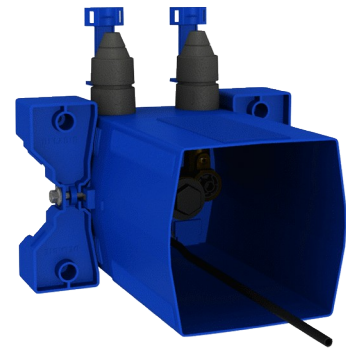

Boîtier d'encastrement TEMPOMIX 3 lavabo

Réf. 794BOX3

Étanche, kit 1/2

DESCRIPTION

Boîtier d'encastrement TEMPOMIX 3 lavabo - Réf. 794BOX3

Boîtier d'encastrement étanche pour TEMPOMIX 3 lavabo kit 1/2 :

- Colerette avec joint d'étanchéité.
 - Raccordement hydraulique par l'extérieur et maintenance par l'avant.
 - Installation modulable (rails, mur plein, panneau).
 - Compatible avec les parements de 10 à 120 mm (en respectant la profondeur d'encastrement minimum de 93 mm).
 - Adaptable tuyaux d'alimentation standard ou "pipe in pipe".
 - Robinets d'arrêt et de réglage de débit, filtres, clapets antiretour et cartouche intégrés et accessibles par l'avant.
 - Mitigeur TEMPOMIX 3 F1/2" monocommande.
 - Livraison en 2 kits : purge du réseau sécurisée sans élément sensible.
- Garantie 30 ans.

À commander avec les plaques de commande de références 794200 ou 794250.

CARACTÉRISTIQUES TECHNIQUES

Boîtier d'encastrement TEMPOMIX 3 lavabo - Réf. 794BOX3

Raccordement	F1/2"
Technologie	Temporisée
Hauteur	150 mm
Profondeur	93 - 190 mm
Largeur	225 mm
Débit	3 l/min
Normes	ACS  
Garantie	

AVANTAGES

Installation encastrable dans le mur

Boîtier étanche ajustable et modulable

Boîtier 100% étanche