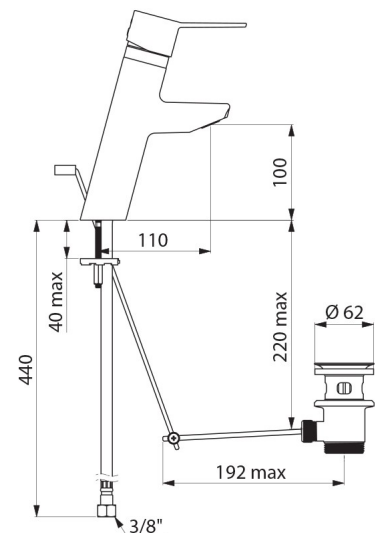

AVANTAGES

Débit restreint de l'EC en cas de coupure d'EF

Hygiène : corps à très faible contenance d'eau

Fonction choc thermique sans démontage du levier

Butée de température maximale pré réglée