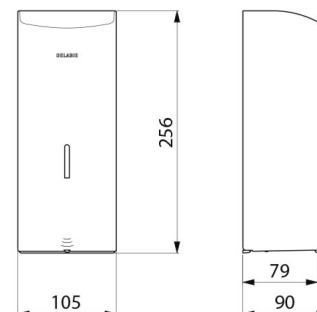

## DESCRIPTION

**Distributeur de savon mural automatique, 1 litre - Réf. 512066BK**

Distributeur de savon mural électronique.  
 Distributeur de savon liquide ou gel hydroalcoolique.  
 Modèle antivandalisme avec serrure et clé standard DELABIE.  
 Absence de contact manuel : détection automatique des mains par cellule infrarouge (distance de détection réglable).  
 Capot en inox 304 bactériostatique.  
 Capot articulé monobloc pour un entretien facile et une meilleure hygiène.  
 Pompe antigaspillage : dose de 0,8 ml (réglable jusqu'à 7 doses par détection).  
 Fonctionnement possible en mode anticolmatage.  
 Distributeur de savon automatique : alimentation par 6 piles fournies AA -1,5 V (DC9V) intégrées dans le corps du distributeur de savon.  
 Indicateur lumineux de batterie faible.  
 Réservoir avec une large ouverture : facilite le remplissage par des bidons à forte contenance.  
 Fenêtre de contrôle de niveau.  
 Finition inox 304 noir mat.  
 Épaisseur inox : 1 mm.  
 Contenance : 1 litre.  
 Dimensions : 90 x 105 x 256 mm.  
 Pour savon liquide à base végétale de viscosité maximum : 3 000 mPa.s.  
 Compatible avec gel hydroalcoolique.  
 Marqué CE.  
 Distributeur de savon mural automatique garanti 30 ans.

## CARACTÉRISTIQUES TECHNIQUES

**Distributeur de savon mural automatique, 1 litre - Réf. 512066BK**

Alimentation	6 piles AA
Technologie	Détection infrarouge
Hauteur	256 mm
Profondeur	90 mm
Largeur	105 mm
Volume	Réservoir 1 litre
Épaisseur	1 mm
Finition	Inox 304 noir mat
Normes	 