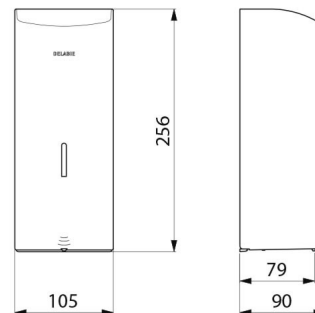

AVANTAGES

- Hygiène totale : absence de contact manuel
- Design : finition noir mat
- Pompe doseuse antigaspillage
- Savon liquide ou gel hydroalcoolique