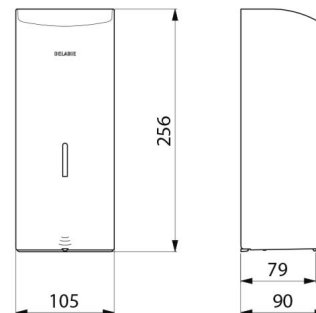

AVANTAGES

- Hygiène totale : absence de contact manuel
- Design : finition noir mat
- Pompe doseuse antigaspillage
- Savon liquide ou gel hydroalcoolique