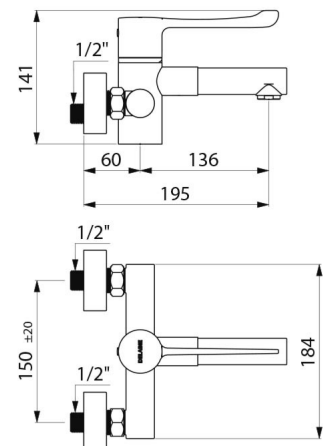

CARACTÉRISTIQUES TECHNIQUES

Mitigeur de lavabo thermostatique séquentiel mural SECURITHERM -
Réf. H9611S

| | |
|----------------------|---|
| Raccordement | M1/2" |
| Technologie | Mitigeur séquentiel SECURITHERM Securitouch |
| Profondeur | 195 mm |
| Longueur de bec | 136 mm |
| Débit | 7 l/min |
| Butée de température | OUI |
| Finition | Laiton chromé |
| Normes | ACS   |