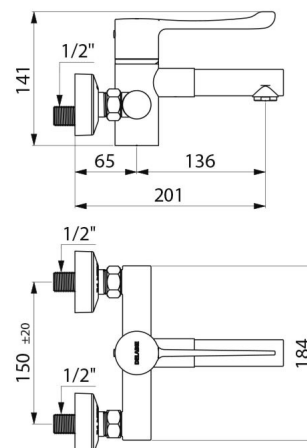

AVANTAGES

- Séquentiel : ouverture/fermeture sur l'eau froide
- Hygiène : absence de clapet antiretour
- Bec déclinable : limite les niches bactériennes
- SECURITHERM : sécurité antibrûlure optimale