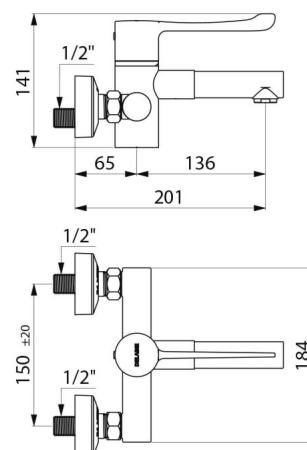

AVANTAGES

- Séquentiel : ouverture/fermeture sur l'eau froide
- Hygiène : absence de clapet antiretour
- Bec déclinable : limite les niches bactériennes
- SECURITHERM : sécurité antibrûlure optimale