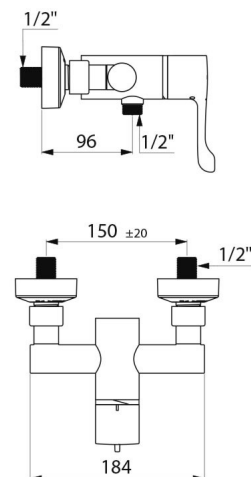

AVANTAGES

- Séquentiel : ouverture/fermeture sur l'eau froide
- Hygiène maximale : absence de clapet antiretour
- SECURITHERM : sécurité antibrûlure optimale
- Thermostatique : stabilité de température totale