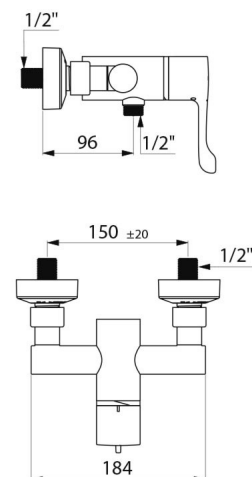

AVANTAGES

- Séquentiel : ouverture/fermeture sur l'eau froide
- Hygiène maximale : absence de clapet antiretour
- SECURITHERM : sécurité antibrûlure optimale
- Thermostatique : stabilité de température totale